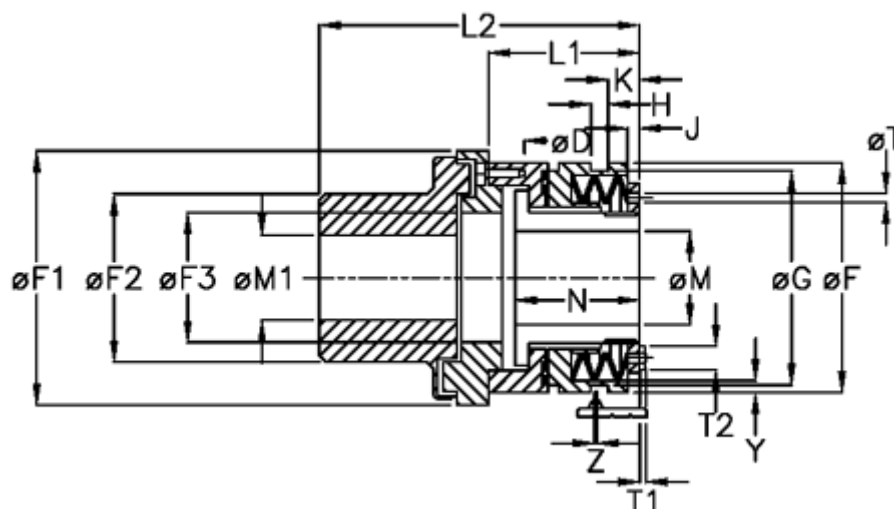

Varenummer: 46935543  
 Beskrivelse: Sikkerhedskobling Synchron D 55 L

## Mål

D = 6xM10	K = 27.0	Tallerkenfjeder montering = 5x1L
F = 146	L1 = 100.0	Tallerkenfjeder udførelse = L - svær
F1 = 148	L2 = 207.0	Y = 2
F2 = 90	M1 max = 60	Z = 0.1
F3 = 70	M max = 55	
G = 140.0	M min = 24	
H = 9	T1 = 5.5	
J = 11.0	T2 = 13	